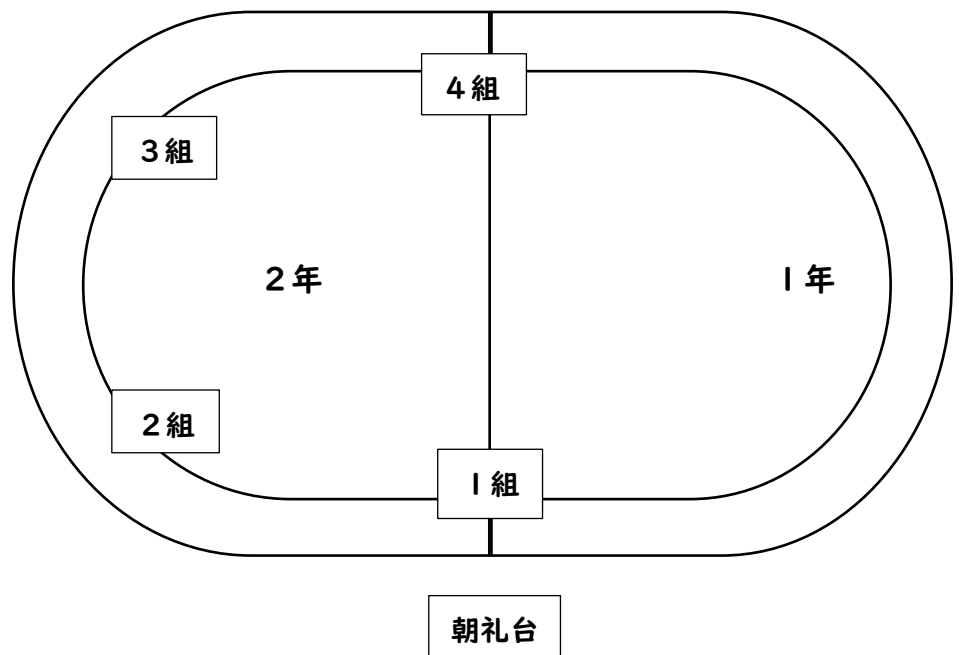

持ち物：水筒、タオル、学習用具、体操服にはおる服(必要に応じて)、手提げ袋または大きめのビニル袋(水筒、タオル、リストバンド、はおる服を入れます。記名をお願いします。)

※ 体操服は学校に置いておきます。

○ PTAより参加賞として、三角定規セットをいただきました。ありがとうございます。

運動会の並び方

音遊

トラックにそって二重円に並びます。途中で内外が交代します。

徒競走